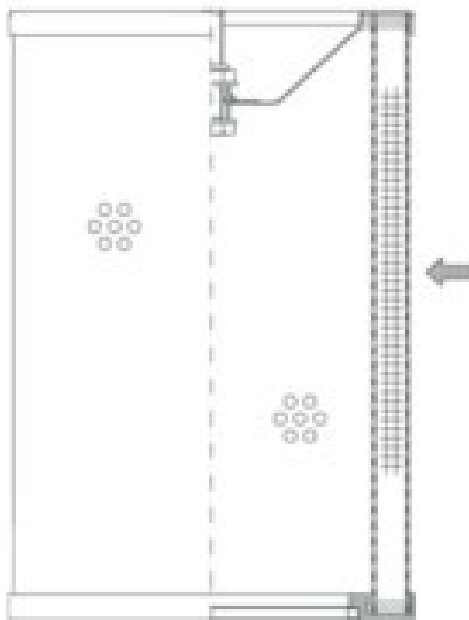

### **Filter Type Details**

**Part Type:** Hydraulic  
**Filter Type:** Return Line  
**Media:** Glass  
**Seal Material:** Buna  
**Fluid Type:** HH / HL / HM / HV  
**Flow Direction:** Outside-In

### **Dimensions (Inches)**

**Height:** 22.83  
**O.D. Top:** 4.96      **O.D. Bottom:** 4.96  
**I.D. Top:**              **I.D. Bottom:** 3.39  
**Weight (lbs):** 2.5

### **Misc. Information**

**Thread Type:** Metric  
**Thread Size (in):** M10  
**By-pass:** No  
**Handle:** No  
**Wrap:** Yes