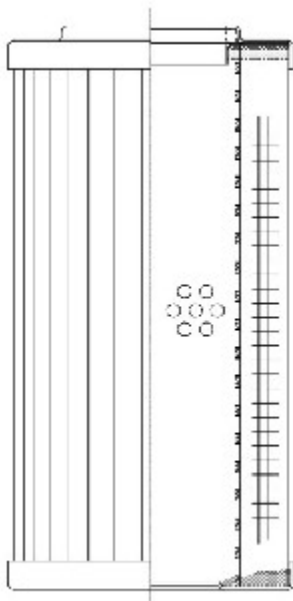

### **Filter Type Details**

**Part Type:** Hydraulic  
**Filter Type:** Pressure Line  
**Media:** Glass  
**Seal Material:** Viton  
**Fluid Type:** HH / HL / HM / HV  
**Flow Direction:** Outside-In

### **Dimensions (Inches)**

**Height:** 6.22  
**O.D. Top:** 3.15      **O.D. Bottom:** 3.15  
**I.D. Top:** 1.69      **I.D. Bottom:**  
**Weight (lbs):** N/A

### **Rating**

**Micron 1:** 10  
**Micron 2:**  
**Flow Rate (GPM):**  
**Collapse Pressure (psi):** 435  
**Filter area (sq in):**

**Beta Ratio 1:** 200/9.9  
**Beta Ratio 2:** 1000/12.4  
**Capacity (gr):**  
**Burst Pressure (psi)**

### **Misc. Information**

**Thread Type:**  
**Thread Size (in):**  
**By-pass:** No  
**Handle:** No  
**Wrap:** No