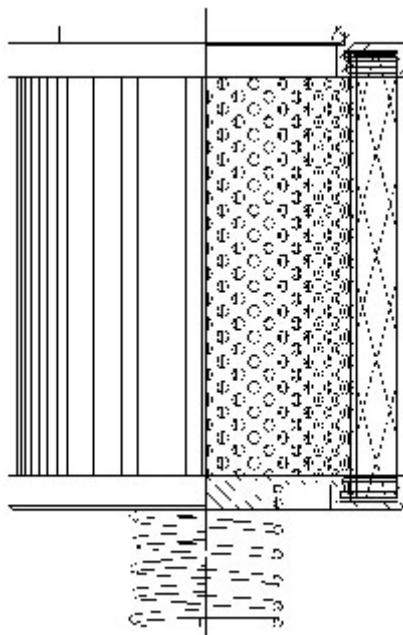

### **Filter Type Details**

**Part Type:** Hydraulic  
**Filter Type:** Pressure Line  
**Media:** Glass  
**Seal Material:** Viton  
**Fluid Type:** HH / HL / HM / HV  
**Flow Direction:** Outside-In

### **Dimensions (Inches)**

**Height:** 4.52  
**O.D. Top:** 3.7      **O.D. Bottom:** 3.7  
**I.D. Top:** 2.44      **I.D. Bottom:**  
**Weight (lbs):** 1.45

### **Rating**

**Micron 1:** 3      **Beta Ratio 1:** 200/3  
**Micron 2:**      **Beta Ratio 2:** 1000/4.5  
**Flow Rate (GPM):**      **Capacity (gr):**  
**Collapse Pressure (psi):** 75      **Burst Pressure (psi)**  
**Filter area (sq in):**

### **Misc. Information**

**Thread Type:**  
**Thread Size (in):**  
**By-pass:** No  
**Handle:** No  
**Wrap:** No