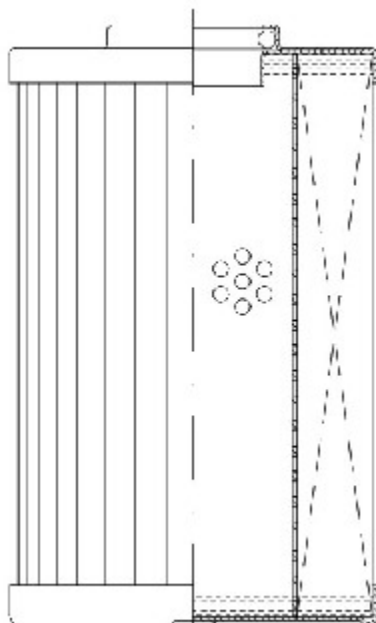

### **Filter Type Details**

**Part Type:** Hydraulic  
**Filter Type:** Pressure Line  
**Media:** Glass  
**Seal Material:** Viton  
**Fluid Type:** HH / HL / HM / HV  
**Flow Direction:** Outside-In

### **Dimensions (Inches)**

**Height:** 7.21  
**O.D. Top:** 2.87      **O.D. Bottom:** 2.89  
**I.D. Top:** 1.08      **I.D. Bottom:**  
**Weight (lbs):** N/A

### **Rating**

**Micron 1:** 20      **Beta Ratio 1:** 200/20.7  
**Micron 2:**      **Beta Ratio 2:** 1000/26.6  
**Flow Rate (GPM):**      **Capacity (gr):**  
**Collapse Pressure (psi):** 145      **Burst Pressure (psi)**  
**Filter area (sq in):**

### **Misc. Information**

**Thread Type:**  
**Thread Size (in):**  
**By-pass:** No  
**Handle:** No  
**Wrap:** No