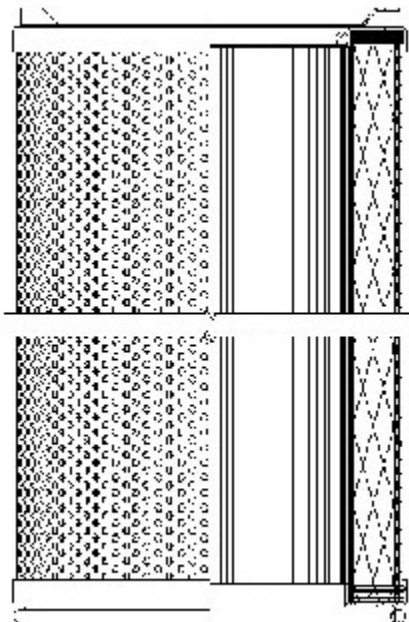

### **Filter Type Details**

**Part Type:** Hydraulic  
**Filter Type:** Return Line  
**Media:** Glass  
**Seal Material:** Viton  
**Fluid Type:** HH / HL / HM / HV  
**Flow Direction:** Outside-in

### **Dimensions (Inches)**

**Height:** 18.27  
**O.D. Top:** 5.22      **O.D. Bottom:** 5.22  
**I.D. Top:** 3.47      **I.D. Bottom:** 3.47  
**Weight (lbs):** 8.5

### **Rating**

**Micron 1:** 10      **Beta Ratio 1:** 200/9.9  
**Micron 2:**      **Beta Ratio 2:** 1000/12.4  
**Flow Rate (GPM):**      **Capacity (gr):**  
**Collapse Pressure (psi):** 145      **Burst Pressure (psi)**  
**Filter area (sq in):**

### **Misc. Information**

**Thread Type:**  
**Thread Size (in):**  
**By-pass:** No  
**Handle:** Yes  
**Wrap:** Yes