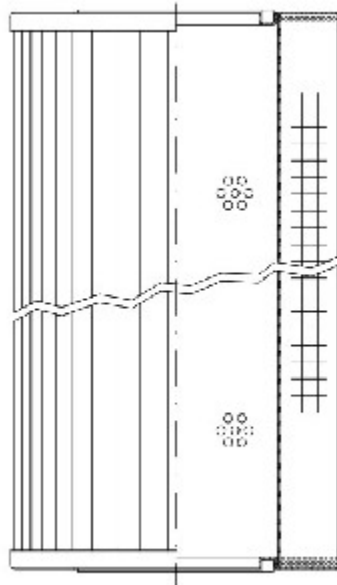

### **Filter Type Details**

**Part Type:** Hydraulic  
**Filter Type:** Return Line  
**Media:** Glass  
**Seal Material:** Buna  
**Fluid Type:** HH / HL / HM / HV  
**Flow Direction:** Outside-In

### **Dimensions (Inches)**

**Height:** 23.66  
**O.D. Top:** 4.65      **O.D. Bottom:** 4.65  
**I.D. Top:** 2.34      **I.D. Bottom:** 2.34  
**Weight (lbs):** 2.5

### **Rating**

**Micron 1:** 5      **Beta Ratio 1:** 200/5.4  
**Micron 2:**      **Beta Ratio 2:** 1000/7.7  
**Flow Rate (GPM):**      **Capacity (gr):**  
**Collapse Pressure (psi):** 100      **Burst Pressure (psi)**  
**Filter area (sq in):** 2718

### **Misc. Information**

**Thread Type:**  
**Thread Size (in):**  
**By-pass:** No  
**Handle:** No  
**Wrap:** No