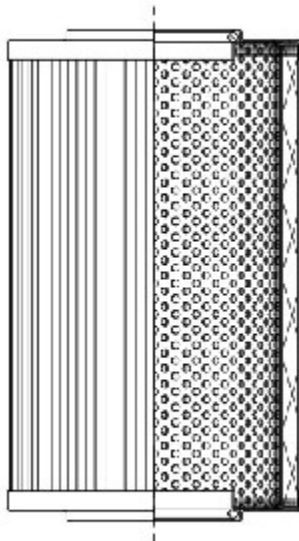

### **Filter Type Details**

**Part Type:** Hydraulic  
**Filter Type:** Return Line  
**Media:** Cellulose  
**Seal Material:** Viton  
**Fluid Type:** HH / HL / HM / HV  
**Flow Direction:** Outside-In

### **Dimensions (Inches)**

**Height:** 7.5  
**O.D. Top:** 4.49      **O.D. Bottom:** 4.49  
**I.D. Top:** 2.4      **I.D. Bottom:** 2.4  
**Weight (lbs):** 3.475

### **Rating**

**Micron 1:** 25      **Beta Ratio 1:** 2/25  
**Micron 2:**      **Beta Ratio 2:**      **Capacity (gr):**      **Burst Pressure (psi)**  
**Flow Rate (GPM):**      **Collapse Pressure (psi):** 145  
**Filter area (sq in):** 461

### **Misc. Information**

**Thread Type:**  
**Thread Size (in):**  
**By-pass:** No  
**Handle:** No  
**Wrap:** No