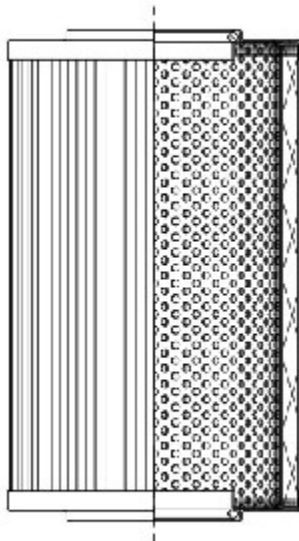

### **Filter Type Details**

**Part Type:** Hydraulic  
**Filter Type:** Return Line  
**Media:** Wire Mesh  
**Seal Material:** Viton  
**Fluid Type:** HH / HL / HM / HV  
**Flow Direction:** Outside-In

### **Dimensions (Inches)**

**Height:** 7.5  
**O.D. Top:** 4.49      **O.D. Bottom:** 4.49  
**I.D. Top:** 2.4      **I.D. Bottom:** 2.4  
**Weight (lbs):** 3.475

### **Rating**

**Micron 1:** 100  
**Micron 2:**  
**Flow Rate (GPM):**  
**Collapse Pressure (psi):** 145  
**Filter area (sq in):** 328  
**Beta Ratio 1:**  
**Beta Ratio 2:**  
**Capacity (gr):**  
**Burst Pressure (psi)**

### **Misc. Information**

**Thread Type:**  
**Thread Size (in):**  
**By-pass:** No  
**Handle:** No  
**Wrap:** No