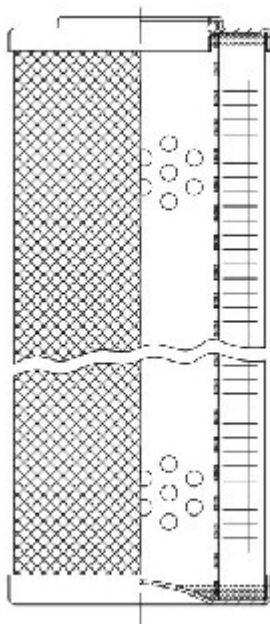

### **Filter Type Details**

**Part Type:** Hydraulic  
**Filter Type:** Pressure Line  
**Media:** Glass  
**Seal Material:** Viton  
**Fluid Type:** HH / HL / HM / HV  
**Flow Direction:** Outside-In

### **Dimensions (Inches)**

**Height:** 16.06  
**O.D. Top:** 3.56      **O.D. Bottom:** 3.56  
**I.D. Top:** 1.9      **I.D. Bottom:**  
**Weight (lbs):** 3.332

### **Rating**

**Micron 1:** 3      **Beta Ratio 1:** 200/3  
**Micron 2:**      **Beta Ratio 2:** 1000/4.5  
**Flow Rate (GPM):**      **Capacity (gr):**  
**Collapse Pressure (psi):** 290      **Burst Pressure (psi)**  
**Filter area (sq in):** 1283

### **Misc. Information**

**Thread Type:**  
**Thread Size (in):**  
**By-pass:** No  
**Handle:** No  
**Wrap:** Yes