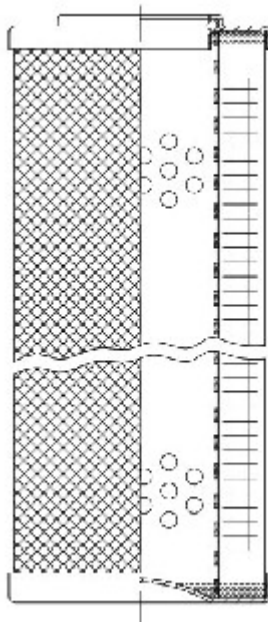

### **Filter Type Details**

**Part Type:** Hydraulic  
**Filter Type:** Pressure Line  
**Media:** Glass  
**Seal Material:** Viton  
**Fluid Type:** HH / HL / HM / HV  
**Flow Direction:** Outside-In

### **Dimensions (Inches)**

**Height:** 16.06  
**O.D. Top:** 3.56      **O.D. Bottom:** 3.56  
**I.D. Top:** 1.9      **I.D. Bottom:**  
**Weight (lbs):** 3.332

### **Rating**

**Micron 1:** 5  
**Micron 2:**  
**Flow Rate (GPM):**  
**Collapse Pressure (psi):** 290  
**Filter area (sq in):** 1283

**Beta Ratio 1:** 200/5.4  
**Beta Ratio 2:** 1000/7.7  
**Capacity (gr):**  
**Burst Pressure (psi)**

### **Misc. Information**

**Thread Type:**  
**Thread Size (in):**  
**By-pass:** No  
**Handle:** No  
**Wrap:** Yes