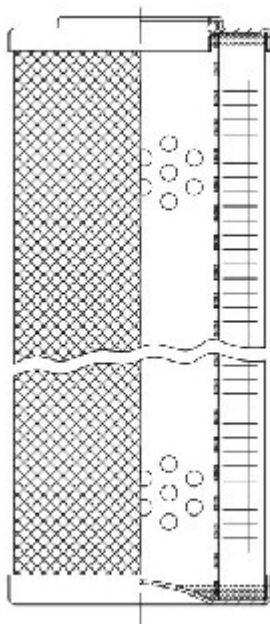

### **Filter Type Details**

**Part Type:** Hydraulic  
**Filter Type:** Pressure Line  
**Media:** Glass  
**Seal Material:** Viton  
**Fluid Type:** HH / HL / HM / HV  
**Flow Direction:** Outside-In

### **Dimensions (Inches)**

**Height:** 16.06  
**O.D. Top:** 3.56      **O.D. Bottom:** 3.56  
**I.D. Top:** 1.9      **I.D. Bottom:**  
**Weight (lbs):** 3.332

### **Rating**

**Micron 1:** 10  
**Micron 2:**  
**Flow Rate (GPM):**  
**Collapse Pressure (psi):** 290  
**Filter area (sq in):** 1283

**Beta Ratio 1:** 200/9.9  
**Beta Ratio 2:** 1000/12.4  
**Capacity (gr):**  
**Burst Pressure (psi)**

### **Misc. Information**

**Thread Type:**  
**Thread Size (in):**  
**By-pass:** No  
**Handle:** No  
**Wrap:** Yes