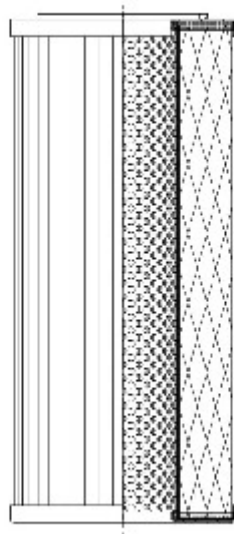

### **Filter Type Details**

**Part Type:** Hydraulic  
**Filter Type:** Return Line  
**Media:** Cellulose  
**Seal Material:** Buna  
**Fluid Type:** HH / HL / HM / HV  
**Flow Direction:** Outside-In

### **Dimensions (Inches)**

**Height:** 8.84  
**O.D. Top:** 3.9      **O.D. Bottom:** 3.9  
**I.D. Top:** 1.65      **I.D. Bottom:**  
**Weight (lbs):** 1.062

### **Rating**

**Micron 1:** 25      **Beta Ratio 1:** 2/25  
**Micron 2:**  
**Beta Ratio 2:**  
**Flow Rate (GPM):**  
**Capacity (gr):**  
**Collapse Pressure (psi):** 145      **Burst Pressure (psi)**  
**Filter area (sq in):** 762

### **Misc. Information**

**Thread Type:**  
**Thread Size (in):**  
**By-pass:** No  
**Handle:** No  
**Wrap:** No