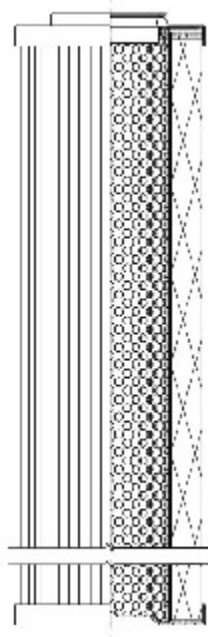

### **Filter Type Details**

**Part Type:** Hydraulic  
**Filter Type:** Return Line  
**Media:** Wire Mesh  
**Seal Material:** Viton  
**Fluid Type:** HH / HL / HM / HV  
**Flow Direction:** Outside-In

### **Dimensions (Inches)**

**Height:** 11.61  
**O.D. Top:** 2.52      **O.D. Bottom:** 2.52  
**I.D. Top:** 1.27      **I.D. Bottom:**  
**Weight (lbs):** 1.13

### **Rating**

**Micron 1:** 25  
**Micron 2:**  
**Flow Rate (GPM):**  
**Collapse Pressure (psi):**290  
**Filter area (sq in):**

**Beta Ratio 1:**  
**Beta Ratio 2:**  
**Capacity (gr):**  
**Burst Pressure (psi)**

### **Misc. Information**

**Thread Type:**  
**Thread Size (in):**  
**By-pass:** No  
**Handle:** No  
**Wrap:** No