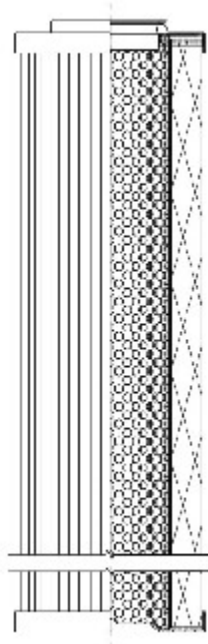

### **Filter Type Details**

**Part Type:** Hydraulic  
**Filter Type:** Return Line  
**Media:** Glass  
**Seal Material:** Viton  
**Fluid Type:** HH / HL / HM / HV  
**Flow Direction:** Outside-In

### **Dimensions (Inches)**

**Height:** 4.41  
**O.D. Top:** 2.52      **O.D. Bottom:** 2.52  
**I.D. Top:** 1.27      **I.D. Bottom:**  
**Weight (lbs):** 0.52

### **Rating**

**Micron 1:** 20  
**Micron 2:**  
**Flow Rate (GPM):**  
**Collapse Pressure (psi):**290  
**Filter area (sq in):**

**Beta Ratio 1:** 200/20.7  
**Beta Ratio 2:** 1000/26.6  
**Capacity (gr):**  
**Burst Pressure (psi)**

### **Misc. Information**

**Thread Type:**  
**Thread Size (in):**  
**By-pass:** No  
**Handle:** No  
**Wrap:** No