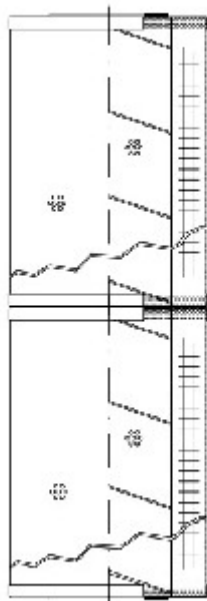

### **Filter Type Details**

**Part Type:** Hydraulic  
**Filter Type:** Return Line  
**Media:** Cellulose/Water Removal  
**Seal Material:** Buna  
**Fluid Type:** HH / HL / HM / HV  
**Flow Direction:** Outside-In

### **Dimensions (Inches)**

**Height:** 35.79  
**O.D. Top:** 5.98      **O.D. Bottom:** 5.98  
**I.D. Top:** 2.62      **I.D. Bottom:** 2.62  
**Weight (lbs):** 7

### **Rating**

**Micron 1:** 25  
**Micron 2:**  
**Flow Rate (GPM):**  
**Collapse Pressure (psi):** 73  
**Filter area (sq in):** 4862

**Beta Ratio 1:** 2/25  
**Beta Ratio 2:**  
**Capacity (gr):** 194.48  
**Burst Pressure (psi)**

### **Misc. Information**

**Thread Type:**  
**Thread Size (in):**  
**By-pass:** No  
**Handle:** No  
**Wrap:** Yes